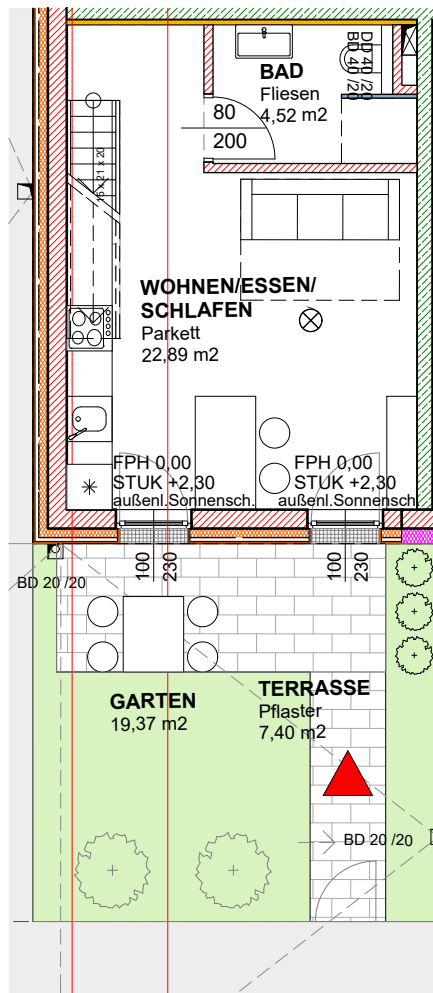

SPA - Residenz Quellengasse Nr.3

Haus 6 Top12

01 WNFL	53,40 m ²
Garten	19,37 m ²
Kellerabteil	2,86 m ²
Terrasse	7,40 m ²
NF	80,17m ²

NATURMASS NEHMEN!
ÄNDERUNGEN VORBEHALTEN!

ERDGESCHOSS, M 1:100

OBERGESCHOSS, M 1:100